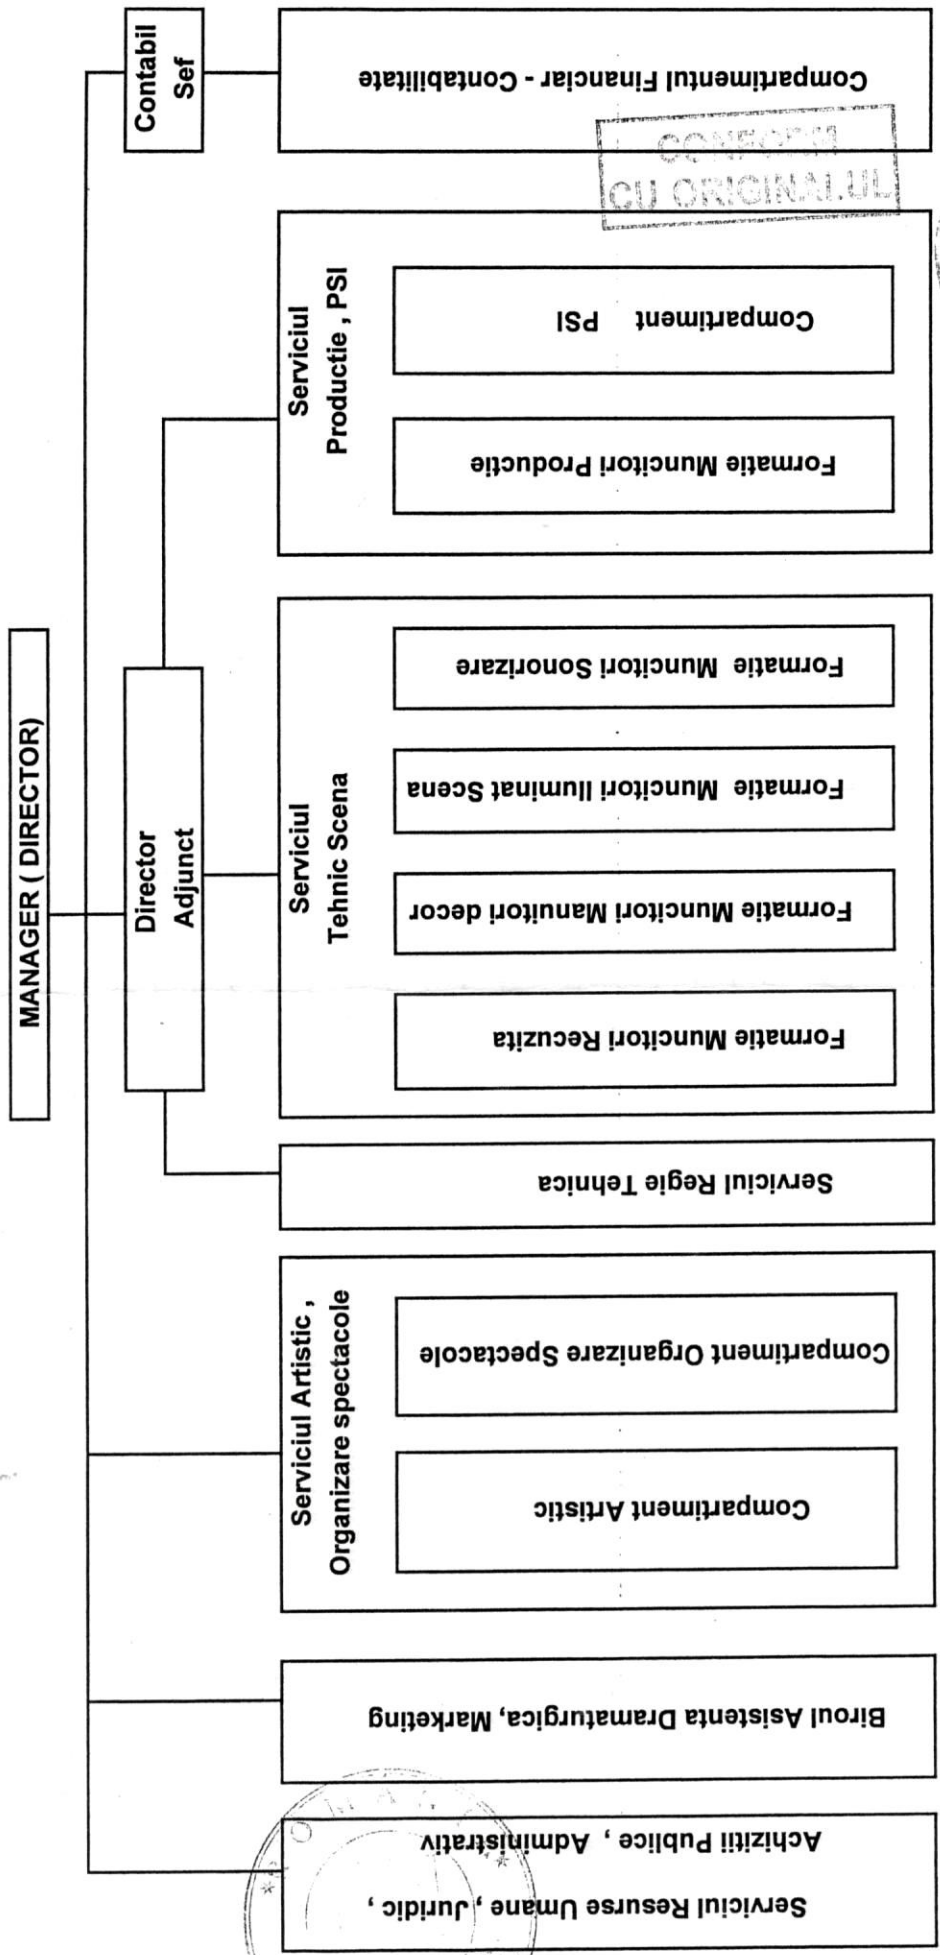

Anexa nr. 1 la HCGMB nr. 281 / 24.11.2016

TEATRUL DE COMEDIE  
ORGANIGRAMA

*[Handwritten signature]*

*[Handwritten mark]*

TOTAL POSTURI 124  
din care:  
POSTURI DE CONDUCERE 14